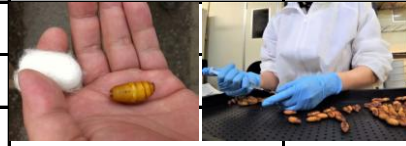

にちはら総合研究所 養蚕・冬虫夏草カレンダー

見学の参考にしてください。

※予定です。生き物ですので生育期間に差が生じることがあります。詳細はお問い合わせください。

7 月

		1	2	3	4	5	養 蚕					1	2	3	4	5	冬 虫 夏 草											
1	土																											
2	日																											
3	月																											
4	火																											
5	水																											
6	木																											
7	金																											
8	土																											
9	日																											
10	月																											
11	火																											
12	水																											
13	木																											
14	金																											
15	土																											
16	日																											
17	月																											
18	火																											
19	水																											
20	木																											
21	金																											
22	土																											
23	日																											
24	月																											
25	火																											
26	水																											
27	木																											
28	金																											
29	土																											
30	日																											
31	月																											

3~4cmくらい。

5cm以上, うにようによです。